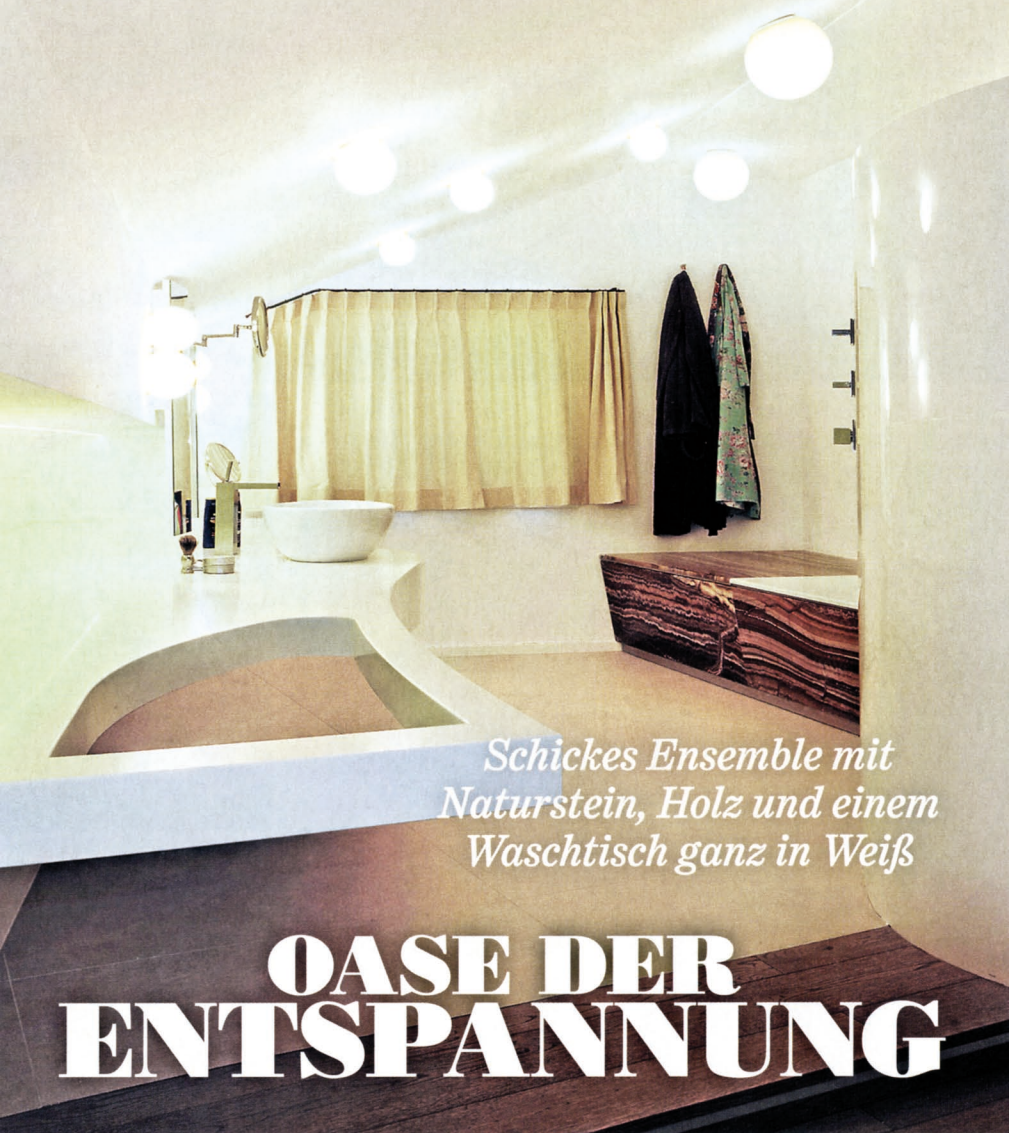

MAGAZIN

*Schickes Ensemble mit
Naturstein, Holz und einem
Waschtisch ganz in Weiß*

OASE DER ENTSPANNUNG

TONINTON

Als raumgreifendes Objekt definierte das Wiener Atelier Heiss Architekten diese extravagante Badlösung in einem Penthouse in Kitzbühel. Das zwölf Meter lange Multifunktionsmöbel, das Stiegenhandlauf, Waschtisch und Schminktisch umfasst, findet sein Pendant in einer runden Duschkabine mit komfortabler Wärme- liege. www.atelier-heiss.at