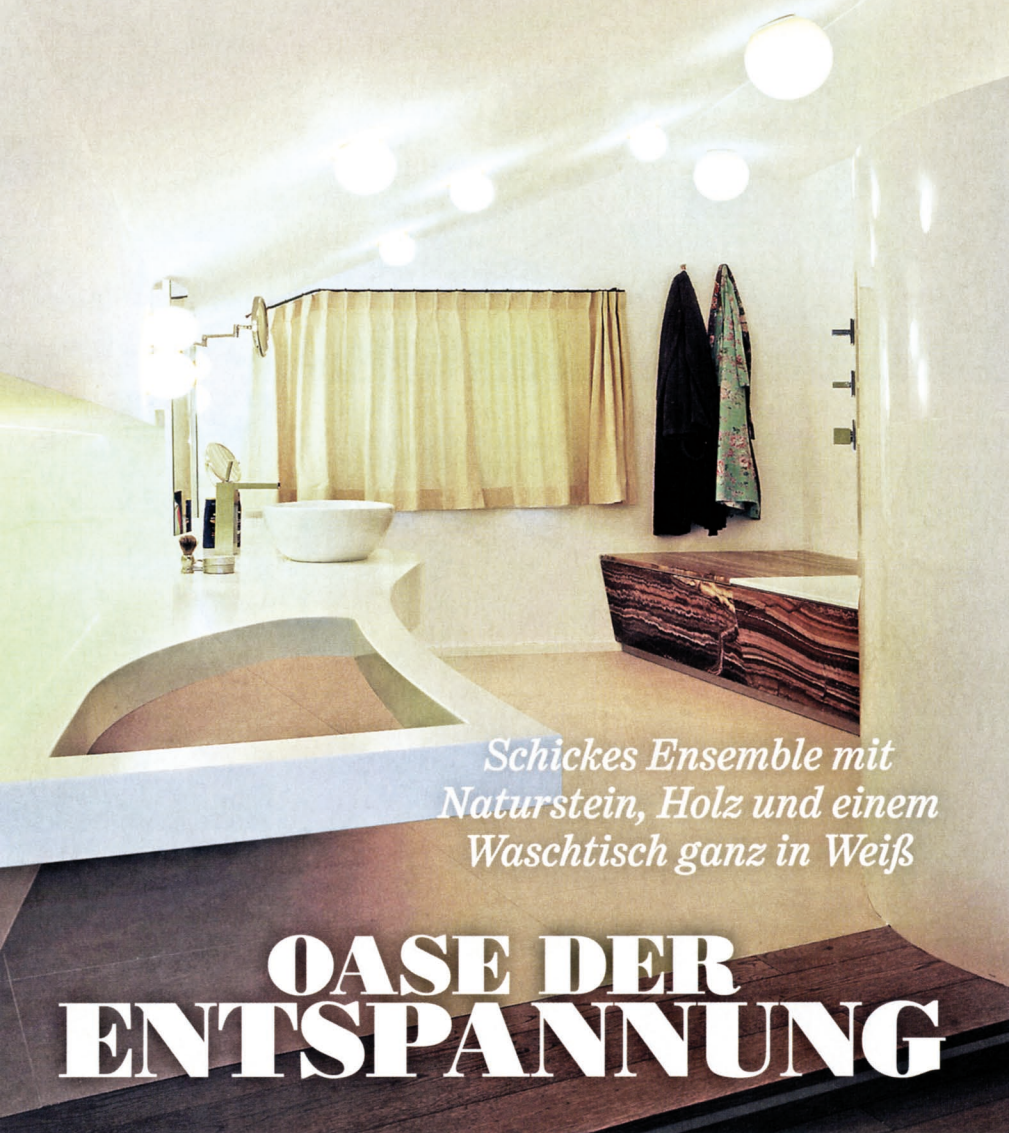

# MAGAZIN

*Schickes Ensemble mit  
Naturstein, Holz und einem  
Waschtisch ganz in Weiß*

## OASE DER ENTSPANNUNG

### TONINTON

Als raumgreifendes Objekt definierte das Wiener Atelier Heiss Architekten diese extravagante Badlösung in einem Penthouse in Kitzbühel. Das zwölf Meter lange Multifunktionsmöbel, das Stiegenhandlauf, Waschtisch und Schminktisch umfasst, findet sein Pendant in einer runden Duschkabine mit komfortabler Wärme- liege. [www.atelier-heiss.at](http://www.atelier-heiss.at)