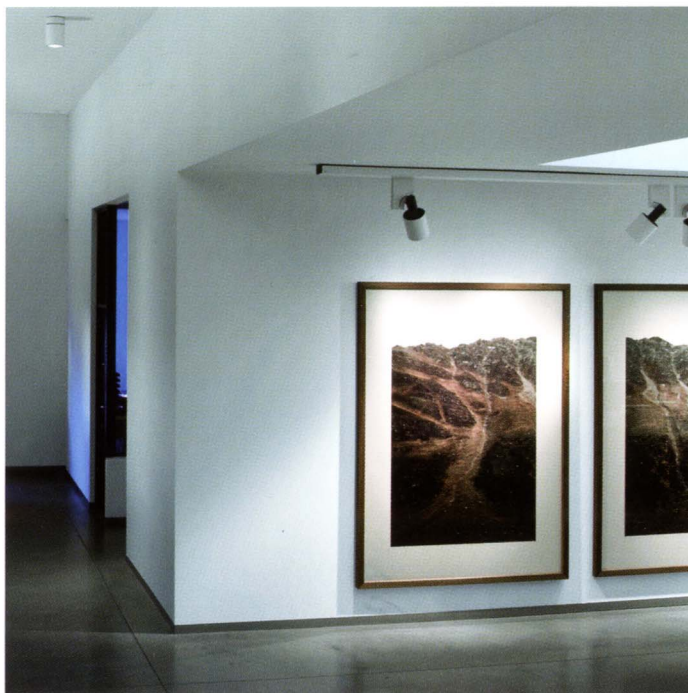

LICHT-POESIE

Licht gestaltet Innenräume, moduliert Wohn,- und Bürobereiche und schafft individuelle Atmosphäre. Es ist neben Einrichtung und Farbgebung das Tüpfelchen auf dem i, sei es in fokussierter Punktleuchtung, kontrastreicher Ausleuchtung oder diffusem Raumlicht. Das Angebot an Modellen und Produkten, von Steh-, Decken- über Wandbeleuchtungen, ist vielfältig genug, um jede persönlich gewünschte Lichtstimmung herbeizuzaubern.

RED CURTAIN

Hersteller: Iris Licht | Design: Atelier Heiss / Egger Licht |
Maße: ø 3.500 mm | Raumbestimmende Riesen-Schirmleuchte aus rotem Trevira.
Opale Abdeckung an der Unterseite

VORTEX

Hersteller: Zumtobel
Design: Zaha Hadid

24 KARAT BLAU M

Hersteller: Ingo Maurer
Design: Axel Schmid

V-CARRÈ

Hersteller: Lolli e Memmoli

RED CURTAIN

Hersteller: Iris Licht | Design: Atelier Heiss / Egger Licht |
Maße: ø 3500 mm | Raumbestimmende Riesen-Schirmeuchte
aus rotem Trevira. Opale Abdeckung an der Unterseite