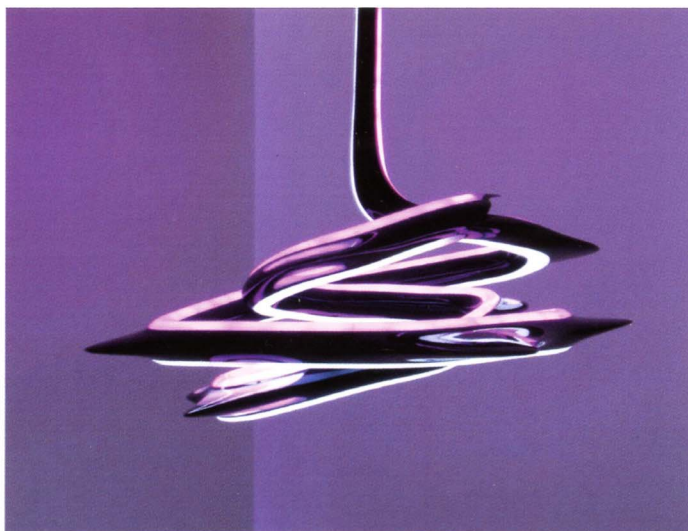

LICHT-POESIE

Licht gestaltet Innenräume, moduliert Wohn,- und Bürobereiche und schafft individuelle Atmosphäre. Es ist neben Einrichtung und Farbgebung das Tüpfelchen auf dem i, sei es in fokussierter Punktleuchtung, kontrastreicher Ausleuchtung oder diffusem Raumlicht. Das Angebot an Modellen und Produkten, von Steh-, Decken- über Wandbeleuchtungen, ist vielfältig genug, um jede persönlich gewünschte Lichtstimmung herbeizuzaubern.

RED CURTAIN

Hersteller: Iris Licht | Design: Atelier Heiss / Egger Licht |
Maße: ø 3.500 mm | Raumbestimmende Riesen-Schirmleuchte aus rotem Trevira.
Opale Abdeckung an der Unterseite

VORTEX

Hersteller: Zumtobel
Design: Zaha Hadid

24 KARAT BLAU M

Hersteller: Ingo Maurer
Design: Axel Schmid

V-CARRÈ

Hersteller: Lolli e Memmoli

RED CURTAIN

Hersteller: Iris Licht | Design: Atelier Heiss / Egger Licht |
Maße: ø 3500 mm | Raumbestimmende Riesen-Schirmeuchte
aus rotem Trevira. Opale Abdeckung an der Unterseite