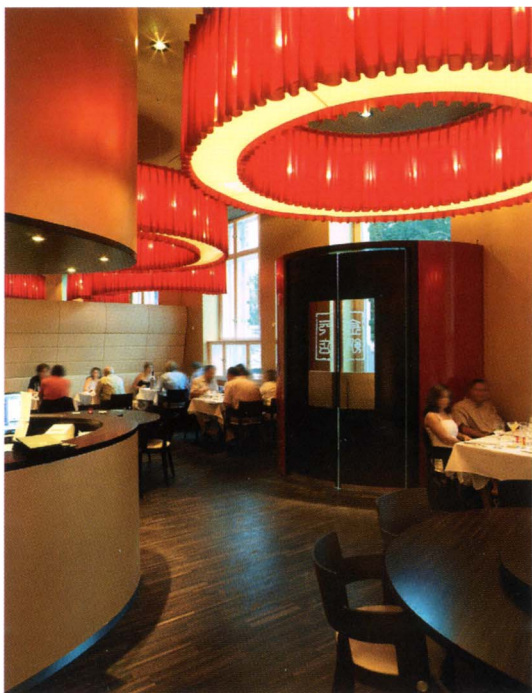

LICHT-POESIE

Licht gestaltet Innenräume, moduliert Wohn,- und Bürobereiche und schafft individuelle Atmosphäre. Es ist neben Einrichtung und Farbgebung das Tüpfelchen auf dem i, sei es in fokussierter Punktleuchtung, kontrastreicher Ausleuchtung oder diffusem Raumlicht. Das Angebot an Modellen und Produkten, von Steh-, Decken- über Wandbeleuchtungen, ist vielfältig genug, um jede persönlich gewünschte Lichtstimmung herbeizuzaubern.

RED CURTAIN

Hersteller: Iris Licht | Design: Atelier Heiss / Egger Licht |
Maße: ø 3.500 mm | Raumbestimmende Riesen-Schirmleuchte aus rotem Trevira.
Opale Abdeckung an der Unterseite

VORTEX

Hersteller: Zumtobel
Design: Zaha Hadid

24 KARAT BLAU M

Hersteller: Ingo Maurer
Design: Axel Schmid

V-CARRÈ

Hersteller: Lolli e Memmoli

RED CURTAIN

Hersteller: Iris Licht | Design: Atelier Heiss / Egger Licht |
Maße: ø 3500 mm | Raumbestimmende Riesen-Schirmeuchte
aus rotem Trevira. Opale Abdeckung an der Unterseite