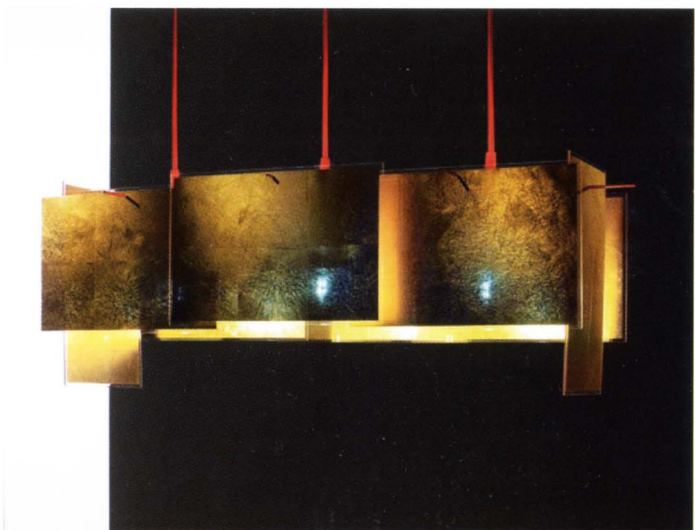

LICHT-POESIE

Licht gestaltet Innenräume, moduliert Wohn,- und Bürobereiche und schafft individuelle Atmosphäre. Es ist neben Einrichtung und Farbgebung das Tüpfelchen auf dem i, sei es in fokussierter Punktleuchtung, kontrastreicher Ausleuchtung oder diffusem Raumlicht. Das Angebot an Modellen und Produkten, von Steh-, Decken- über Wandbeleuchtungen, ist vielfältig genug, um jede persönlich gewünschte Lichtstimmung herbeizuzaubern.

RED CURTAIN

Hersteller: Iris Licht | Design: Atelier Heiss / Egger Licht |
Maße: ø 3.500 mm | Raumbestimmende Riesen-Schirmleuchte aus rotem Trevira.
Opale Abdeckung an der Unterseite

VORTEX

Hersteller: Zumtobel
Design: Zaha Hadid

24 KARAT BLAU M

Hersteller: Ingo Maurer
Design: Axel Schmid

V-CARRÈ

Hersteller: Lolli e Memmoli

RED CURTAIN

Hersteller: Iris Licht | Design: Atelier Heiss / Egger Licht |
Maße: ø 3500 mm | Raumbestimmende Riesen-Schirmeuchte
aus rotem Trevira. Opale Abdeckung an der Unterseite